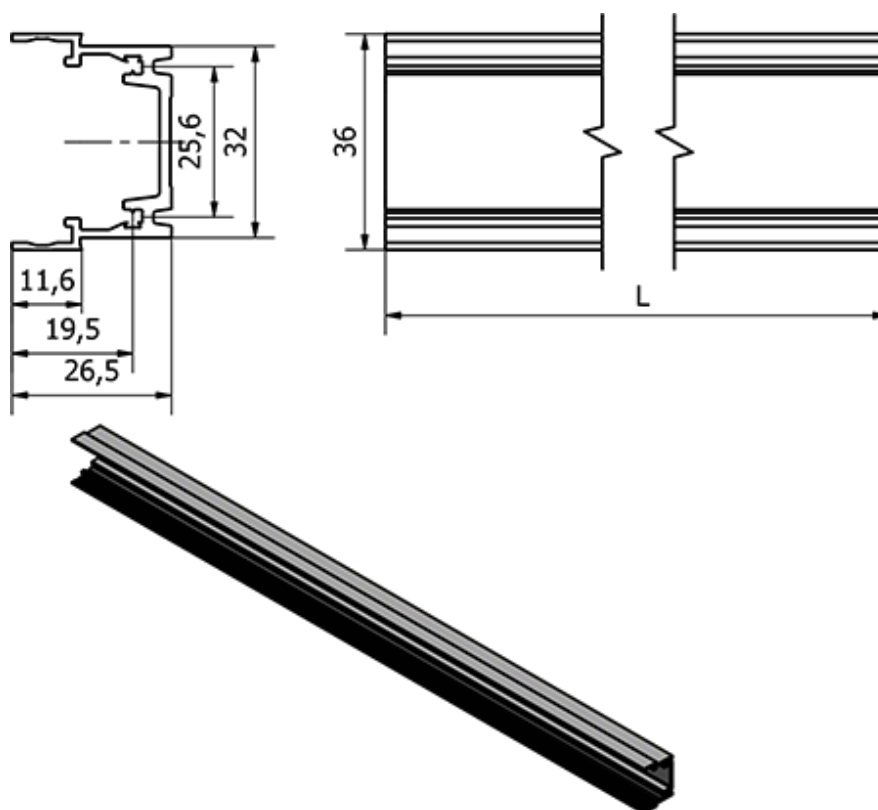

Varenummer: 23094299002430  
Beskrivelse: E+G Aluminiumprofil - 429900-2430  
RLT-AL

## Mål

Længde = 2430  
Type = RLT-AL  
Vægt (g) = 1110